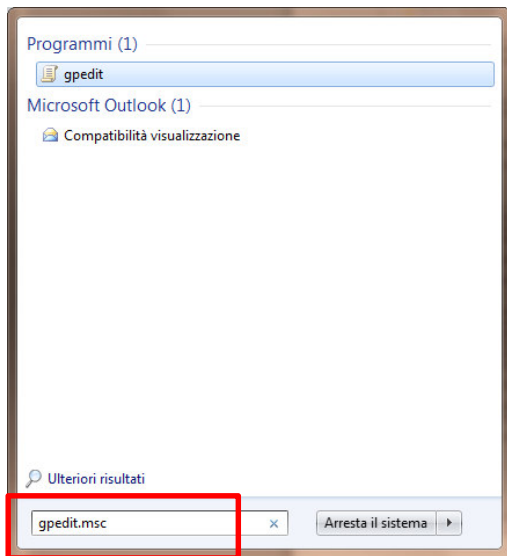

## Attivazione Visualizzazione Compatibilità Internet Explorer: da START “Cerca programma e file “ digitare → “gpedit.msc”

Vedi sotto le cartelle da selezionare :

Configurazione computer → Componenti di windows → Internet Explorer → Visualizzazione  
Compatibilità → Attiva la modalità degli standard.....

Cliccare su **Attivata**